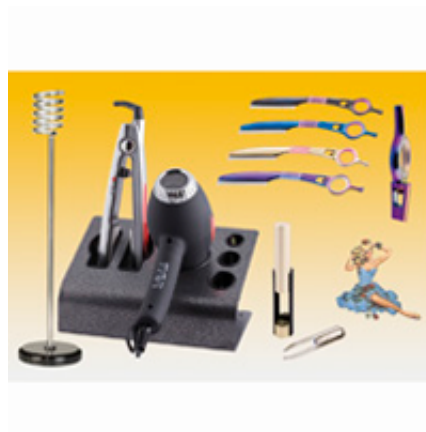

Hår tillbehör - MP HAIR

TÅNG MED LJUS - ART . 2327
PINZETTA CON LUCE - konst. 2327

mp HAIR

✉ bbazar@globelife.com
☎ +39 0331 1706328

TÅNG MED LJUS - ART . 2327
PINZETTA CON LUCE - konst. 2327

- I blister
- Med box med spegel och reservbatteri
SFILZINO med roterande handtag - konst. 1 2128
PORT UTRUSTNING TABELL - konst. 3117
Portaphon WITH STAND - konst. 2021