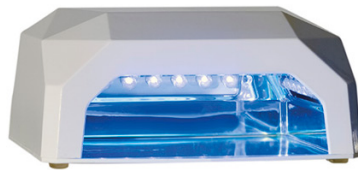

Hairdressing aksesoris - DUNE 90

LUMEN

dipimpin + UV kuku profesional 19 watt neon lampu terang katalis

DUNE 90

✉ bbazar@globelife.com
☎ +39 0331 1706328
🌐 www.globelife.com/dune90/

LUMEN

dipimpin + UV kuku profesional 19 watt neon lampu terang katalis

Untuk semua jenis UV Gel dan gel. Katalis dikombinasikan teknologi LED lampu/CCLF (catod dingin fluorescent lamp) menggunakan dual memimpin teknologi dan CCLF. Ini mampu mengkatalisasi segala macam gel untuk rekonstruksi dengan gel dalam detik. Mengonsumsi hanya 12 Watt dan Fitting yang terbatas durasi. Aksi gabungan antara dipimpin lampu UV membuat peningkatan spiral dan homogen dan total lumens LED menyembuhkan fungsi + NEON.