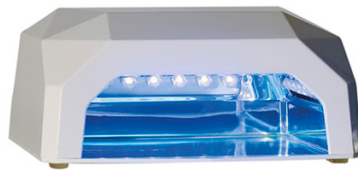

## accessoris de perruqueria - DUNE 90

### LÚMENS

portat + UV ungles catalitzador de llum de llum de neó professional 19 watt

**DUNE 90**

✉ bbazar@globelife.com  
☎ +39 0331 1706328  
🌐 www.globelife.com/dune90/

### LÚMENS

portat + UV ungles catalitzador de llum de llum de neó professional 19 watt

Per a tot tipus de Gel d'UV i gels. Catalitzador combinen tecnologia LED llum/CCLF (fred catod fluorescent lamp) usos dual portat tecnologia i CCLF. És capaç de catalitzar tota mena de gel per a la reconstrucció amb gels en segons. Consumeix només 12 Watts i els seus accessoris de duració il-limitada. Va dirigir l'acció combinada entre i bombeta UV fa els increments d'espiral i homogenis i totals lúmens portat curat funció + NEÓ.