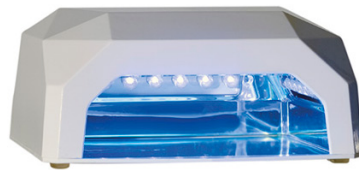

### LUMEN

d?n + UV móng chuyên nghi?p 19 watt neon ?èn ánh sáng ch?t xúc tác

**DUNE 90**

✉ bbazar@globelife.com

☎ +39 0331 1706328

🌐 www.globelife.com/dune90/

### LUMEN

d?n + UV móng chuyên nghi?p 19 watt neon ?èn ánh sáng ch?t xúc tác

Cho t?t c? các lo?i tia UV Gel và gel. Ch?t xúc tác k?t h?p công ngh? LED lamp/CCLF (?èn hu?nh quang l?nh catod) s? d?ng dual led công ngh? và CCLF. Có kh? n?ng xúc tác t?t c? các lo?i gel cho xây d?ng l?i v?i gel trong vài giây. Tiêu th? ch? 12 watt và các ph? ki?n c?a nó là không gi?i h?n th?i gian. Hành ??ng k?t h?p gi?a led và làm cho bóng ?èn UV t?ng xo?n ?c và ??ng nh?t và t?t c? lumens d?n ch?a các ch?c n?ng + NEON.