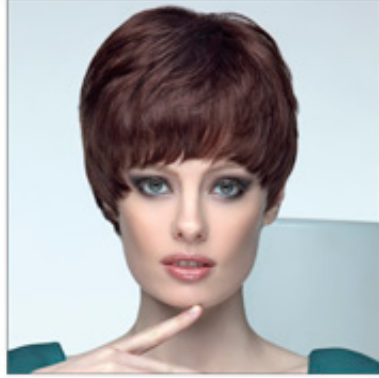

Saçlar için uzantı? - SHE HAIR EXTENSION

SHE TAHS?LAT'S COLLEZIONI SHE

✉ bbazar@globelife.com

☎ +39 0331 1706328

SHE TAHS?LAT'S COLLEZIONI SHE

PLAT?N LINE kadar mü?terilerine mevcut

koleksiyonlar?,uç hat % 100 do?al saç,YOUNG LINE, gevrek ve kamu için uygun kesim,
?ekil ve trendy renkler ile karakterizedir genç do?rultusunda tamamen elle üretilir kim
alternatif çözümler ile deneme seviyor.