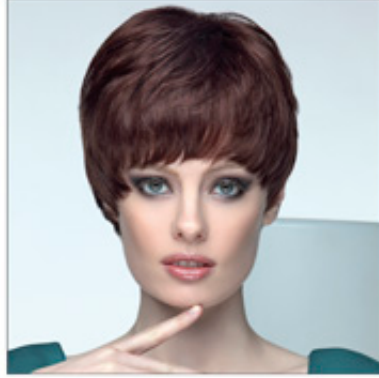

Saçlar için uzantı?s? - SHE HAIR EXTENSION

SHE TAHS?LAT'S COLLEZIONI SHE

✉ bbazar@globelife.com
☎ +39 0331 1706328

SHE TAHS?LAT'S COLLEZIONI SHE

PLAT?N LINE kadar mü?terilerine mevcut

koleksiyonlar?,uç hat % 100 do?al saç,YOUNG LINE, gevrek ve kamu için uygun kesim,
?ekil ve trendy renkler ile karakterizedir genç do?rultusunda tamamen elle üretilir kim
alternatif çözümler ile deneme seviyor.