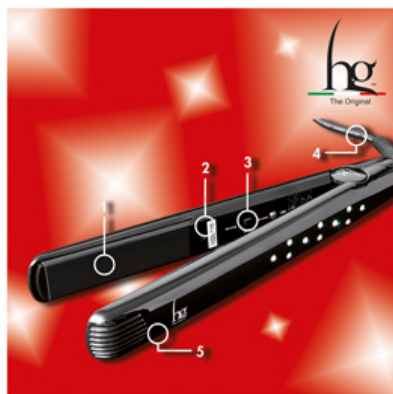

### ADAMANTIUM TWIN POWER

Plošča s keramičnimi ploščami in turmalin kristalov

hg HAIR GODDESS

✉ bbazar@globelife.com

☎ +39 0331 1706328

### ADAMANTIUM TWIN POWER

Plošča s keramičnimi ploščami in turmalin kristalov

Značilnosti:

- 1 keramične ploščice in turmalin kristali ;
2. dvojno napajanje 110-220 V;
- 3 dvojno moč 210 ° - 230 ° C ;
- 4 moč 150 W • 3 m kabel ;
- 5 pripravljen za uporabo v 30 sekundah.