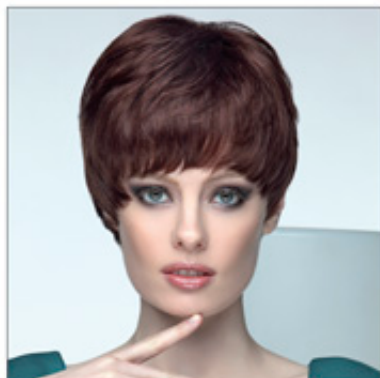

## Podaljšek za lase - SHE HAIR EXTENSION

**ONA JE ZBIRKE**  
COLLEZIONI ONA

✉ [bbazar@globelife.com](mailto:bbazar@globelife.com)

☎ +39 0331 1706328

**ONA JE ZBIRKE**  
COLLEZIONI ONA

zbirke, ki so na voljo strankam, ki segajo od PLATINUM LINE, ki je vrh linije v celoti izdelano ročno iz 100% naravnih las, mladi LINE, mlada sklada znanih kose, oblik in trendovskih barvah, primernih za iste in javnega, ki ima rad, da eksperimentirate z alternativnimi rešitvami.

Se šteje tudi najbolj trezen linije in GOLD Classic Line LINE izdelani za žensko, ki ne odneha popolnost v vseh okoliščinah. Izberite ona pomembna stavo na najboljše, morda zaupali ljubežih rokah strokovnjakov, ki vedo, kako prepoznati prave rešitve za vsako potrebo nikoli ne manjkajonekateri estetski pogled obrnil na stalne inovacije na trgu.