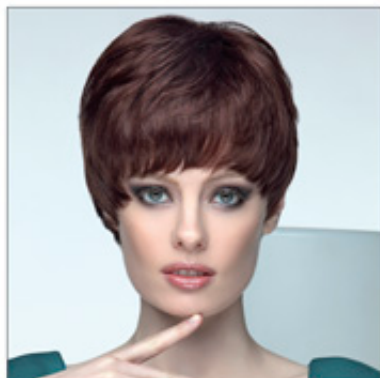

## Podaljšek za lase - SHE HAIR EXTENSION

**ONA JE ZBIRKE**  
COLLEZIONI ONA

✉ [bbazar@globelife.com](mailto:bbazar@globelife.com)

☎ +39 0331 1706328

**ONA JE ZBIRKE**  
COLLEZIONI ONA

zbirke, ki so na voljo strankam, ki segajo od PLATINUM LINE, ki je vrh linije v celoti izdelano ročno iz 100% naravnih las, mladi LINE, mlada skladu z naravnimi kose, oblik in trendovskih barvah, primernih za doma in javnega, ki ima rad, da eksperimentirate z alternativnimi rešitvami.

Se šteje tudi najbolj trezen linije in GOLD Classic Line LINE izdelani za žensko, ki ne odneha popolnost v vseh okoliščinah. Izberite ona pomembna stavo na najboljše, morda zaupali ljubežih rokah strokovnjakov, ki vedo, kako prepoznati prave rešitve za vsako potrebo nikoli ne manjkajonekateri estetski pogled obrnil na stalne inovacije na trgu.