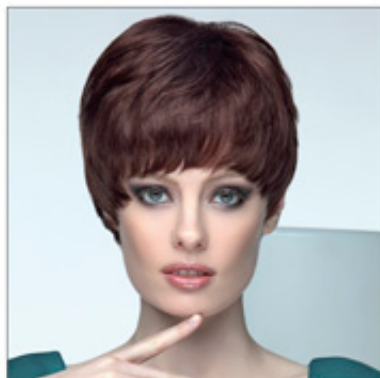

Podaljšek za lase - SHE HAIR EXTENSION

ONA JE ZBIRKE
COLLEZIONI ONA

✉ bbazar@globelife.com

☎ +39 0331 1706328

ONA JE ZBIRKE
COLLEZIONI ONA

zbirke, ki so na voljo strankam, ki segajo od PLATINUM LINE, ki je vrh linije v celoti izdelano ročno iz 100% naravnih las, mladi LINE, mlada skladu z naravnimi kose, oblik in trendovskih barvah, primernih za doma in javnega, ki ima rad, da eksperimentirate z alternativnimi rešitvami.

Se šteje tudi najbolj trezen linije in GOLD Classic Line LINE izdelani za žensko, ki ne odneha popolnost v vseh okoliščinah. Izberite ona pomembna stavo na najboljše, morda zaupali ljubežih rokah strokovnjakov, ki vedo, kako prepoznati prave rešitve za vsako potrebo nikoli ne manjkajonekateri estetski pogled obrnil na stalne inovacije na trgu.