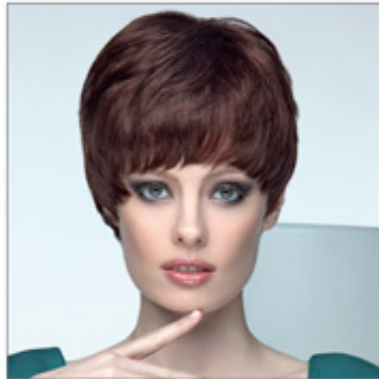

Predženie vlasov - SHE HAIR EXTENSION

SHE ZBIEROK Collezione SHE

✉ bbazar@globelife.com
☎ +39 0331 1706328

SHE ZBIEROK Collezione SHE

zbiery k dispozícii pre zákazníkov od PLATINUM LINE, tip linka sa vyrába výhradne ručne v 100 % prírodné vlasy, mladý LINE, mladý súlade sa vyznačuje rezy, tvarov a módnych farbách vhodné pre ostré a verejné kto má rád experimentovať s alternatívnymi riešeniami.

Ak chcete sa poítať aj tie triezve línie a GOLD CLASSIC LINE LINE určené pre ženy, ktorá nevzdáva svoj dokonalosť v každej situácii. Zvoďte SHE významne cca stávkou v najlepšom, možno zverená do milujúci rúk profesionálov, ktorí vedia, ako identifikovať tie správne riešenie pre každú potrebu nikdy chýba určitý estetický pohľad obrátil k neustálym inováciám na trhu.