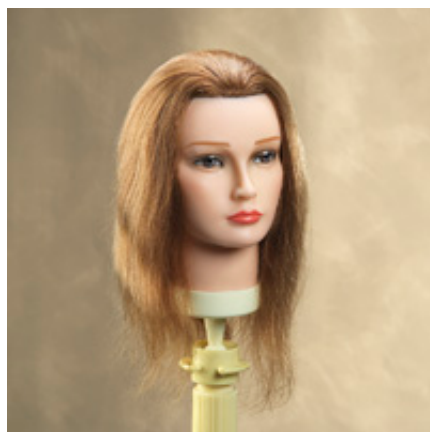

## kadernícke doplnky - CALIVEN

**TESTAMODELLA PRIMICORSI 901 / M**  
TESTAMODELLA PRIMICORSI 901 / M

✉ [bbazar@globelife.com](mailto:bbazar@globelife.com)  
☎ +39 0331 1706328

**TESTAMODELLA PRIMICORSI 901 / M**  
TESTAMODELLA PRIMICORSI 901 / M

**Testamodella prvých kurzov rezu**  
dlhé vlasy :: 30cm  
**Farby ::** hnedá a tmavo blond