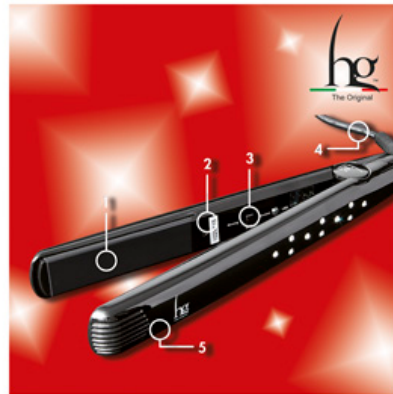

### ADAMANTIUM TWIN POWER plac? cu placi ceramice si cristale de turmalina

hg HAIR GODDESS

✉ bbazar@globelife.com  
☎ +39 0331 1706328