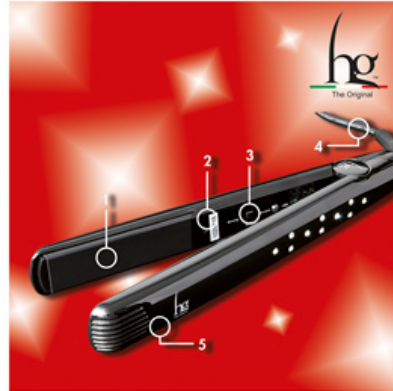

P?r îndreptat p?rul - HG

ADAMANTIUM TWIN POWER plac? cu placi ceramice si cristale de turmalina

hg HAIR GODDESS

✉ bbazar@globelife.com
☎ +39 0331 1706328

ADAMANTIUM TWIN POWER plac? cu placi ceramice si cristale de turmalina

Caracteristici

- :
- 1 placi ceramice ?i cristale de turmalina ;
- 2 dublu de alimentare 110-220 V ;
- 3 putere dubla 210 ° - 230 ° C ;
- 4 putere 150 W • 3 m de cablu ;
- 5 gata de utilizare în 30 de secunde.