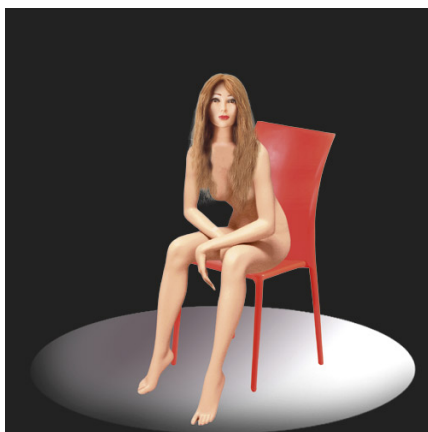

akcesoria fryzjerskie - HAIR MODELS

2015-NOWO?CI W?OSÓW MODELE MANEKIN MANEKINA
idealny na seminarium Poka? pedana

HAIRmodels
head training

✉ bbazar@globelife.com

☎ +39 0331 1706328

2015-NOWO?CI W?OSÓW MODELE MANEKIN MANEKINA
idealny na seminarium Poka? pedana

MODELE w?osów rewolucjonizuje sposób prowadzenia seminarium i produktu lub pokazów artystycznych.
Teraz mo?na pracowa? na platformie modelu na specjalne: w?osy manekina modeli, który ma 100% naturalny ludzki w?os.
Mo?esz ubiera? si? za ka?dym razem z ró?ne stroje, oczywi?cie poniewa? szef jest wymienne: mo?na wybra? za ka?dym razem ?rodek i inny kolor dla swojego demonstracji.