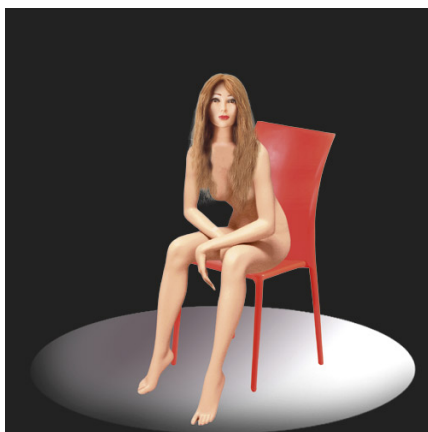

akcesoria fryzjerskie - HAIR MODELS

2015-NOWO?CI W?OSÓW MODELE MANEKIN MANEKINA
idealny na seminarium Poka? pedana

HAIRmodels
head training

✉ bbazar@globalife.com

☎ +39 0331 1706328

2015-NOWO?CI W?OSÓW MODELE MANEKIN MANEKINA
idealny na seminarium Poka? pedana

MODELE w?osów rewolucjonizuje sposób prowadzenia seminarium i produktu lub pokazów artystycznych.
Teraz mo?na pracowa? na platformie modelu na specjalne: w?osy manekina modeli, który ma 100% naturalny ludzki w?os.
Mo?esz ubiera? si? za ka?dym razem z ró?ne stroje, oczywi?cie poniewa? szef jest wymienne: mo?na wybra? za ka?dym razem ?rodek i inny kolor dla swojego demonstracji.