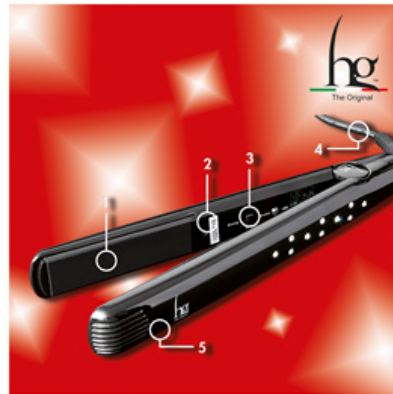

## Stijltangen - HG

### ADAMANTIUM TWIN POWER

plaat met keramische platen en toermalijn kristallen

hg HAIR GODDESS

✉ [bbazar@globelife.com](mailto:bbazar@globelife.com)

☎ +39 0331 1706328

### ADAMANTIUM TWIN POWER

plaat met keramische platen en toermalijn kristallen

- Kenmerken :
- 1 keramische platen en toermalijn kristallen;
  - 2 dual Vermogen 110-220 V ;
  - 3 dubbele vermogen 210 ° - 230 ° C ;
  - 4 vermogen 150 W • 3 m kabel ;
  - 5 klaar voor gebruik in 30 seconden.