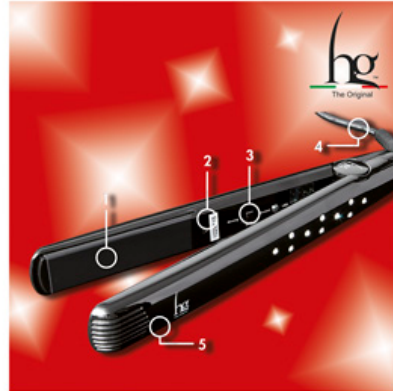

## Rambut pelurus - HG

### ADAMANTIUM TWIN POWER plat dengan plat seramik dan turmalin kristal

hg HAIR GODDESS

✉ bbazar@globelife.com  
☎ +39 0331 1706328

### ADAMANTIUM TWIN POWER plat dengan plat seramik dan turmalin kristal

Ciri-ciri

:  
1 piringan seramik dan turmalin kristal ;  
2 dual Kuasa 110-220 V;  
3 kuasa dua 210 ° - 230 ° C;  
4 kuasa 150 W • 3 m kabel;  
5 sedia untuk digunakan dalam masa 30 saat.