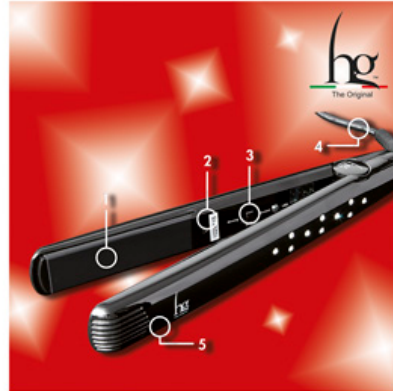

Rambut pelurus - HG

ADAMANTIUM TWIN POWER
plat dengan plat seramik dan turmalin kristal

hg HAIR GODDESS

✉ bbazar@globelife.com
☎ +39 0331 1706328

ADAMANTIUM TWIN POWER
plat dengan plat seramik dan turmalin kristal

Ciri-ciri

:
1 pinggan seramik dan turmalin kristal ;
2 dual Kuasa 110-220 V;
3 kuasa dua 210 ° - 230 ° C;
4 kuasa 150 W • 3 m kabel;
5 sedia untuk digunakan dalam masa 30 saat.