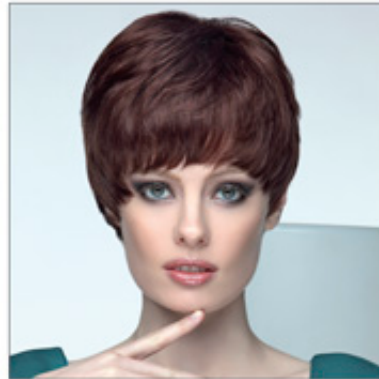

Lanjutan untuk rambut - SHE HAIR EXTENSION

DIA KOLEKSI COLLEZIONI SHE

✉ bbazar@globelife.com

☎ +39 0331 1706328

DIA KOLEKSI COLLEZIONI SHE

koleksi tersedia untuk pelanggan yang terdiri dari LINE PLATINUM, barisan hujung dihasilkan sepenuhnya oleh tangan dalam rambut semula jadi 100%, LINE MUDA, barisan muda dicirikan oleh luka, bentuk dan warna bergaya sesuai untuk segar dan awam yang suka bereksperimen dengan penyelesaian alternatif. Untuk dikira walaupun garis paling sopan dan GOLD CLASSIC LINE LINE direka untuk wanita yang tidak melepaskan kesempurnaan dalam setiap keadaan. Pilih SHE signifi ca pertaruhan yang terbaik, mungkin diamanahkan kepada tangan penyayang profesional yang tahu bagaimana untuk mengenal pasti penyelesaian yang sesuai untuk setiap keperluan tidak pernah hilang pandangan estetik tertentu beralih kepada inovasi berterusan dalam pasaran.