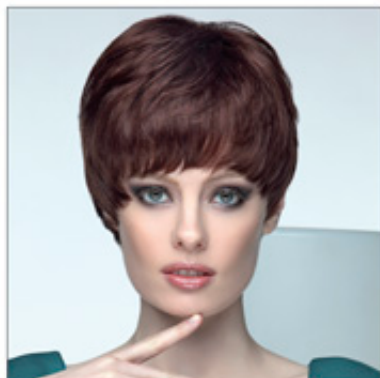

Paplašinājums matiem - SHE HAIR EXTENSION

VIŠĀ IR KOLEKCIJAS COLLEZIONI SHE

✉ bbazar@globelife.com

☎ +39 0331 1706328

VIŠĀ IR KOLEKCIJAS COLLEZIONI SHE

kolekcijas pieejama klientiem, sākot no platāna LINE, gals līnija ir pilnībā ražots ar roku 100% dabīgiem matiem, jauniesu LINE, jauniesu līnija, ko raksturo samazinājumu, formas un moderns krāsas piemērotaskraukšgas un sabiedrības kam patērētājiem eksperimentēt ar alternatīviem risinājumiem.

Jūs uzskata pat visvairāk prātīgs līnijas un GOLD CLASSIC LINE līniju projektā sievietes, kas nepadodas pilnībā katrā apstākļi. Izvēlieties SHE ievērojama likmi, labākajam gadījumā, varbūt uzticēta mēlestības rokās profesionāļi, kuri zina, kā noteikt pareizos risinājumus visām vajadzībām nekad nav noteiktu estētisko skatiens vēršas ar pastāvīgu inovāciju tirgū.