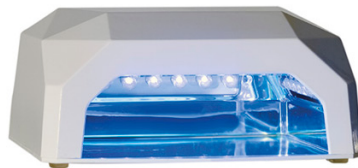

Kirpykl? reikmenys - DUNE 90

SPINDŽIO

buvo + UV nails profesionalus 19 w neonin?s lempos šviesos katalizatorius

DUNE 90

✉ bbazar@globelife.com

☎ +39 0331 1706328

🌐 www.globelife.com/dune90/

SPINDŽIO

buvo + UV nails profesionalus 19 w neonin?s lempos šviesos katalizatorius

Vis? tip? UV gelis ir geliai. Katalizatorius kartu technologijos LED lempa/CCLF (šalto catod liuminescencin? lempa) naudoja dual led technologija ir CCLF. Sugeba katalizuoja vis? r?ši? gelis rekonstrukcijos su geliu per kelias sekundes. Naudoja tik 12 w ir jos element? yra neterminuotas. Derinami veiksmai tarp buvo ir UV lempu? spiral?s did?ja ir vientisos ir bendras liumen? PASKATINO s?rymo funkcija + NEONAS.