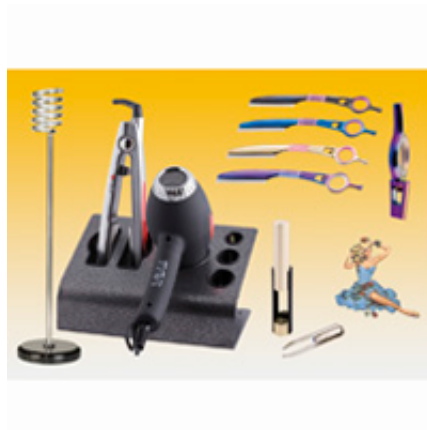

**?? ?? ???? - MP HAIR**

**? ?? - ?? . 2327**

**PINZETTA CON LUCE - ?? . 2327**

✉ [bbazar@globelife.com](mailto:bbazar@globelife.com)

☎ +39 0331 1706328

**? ?? - ?? . 2327**

**PINZETTA CON LUCE - ?? . 2327**