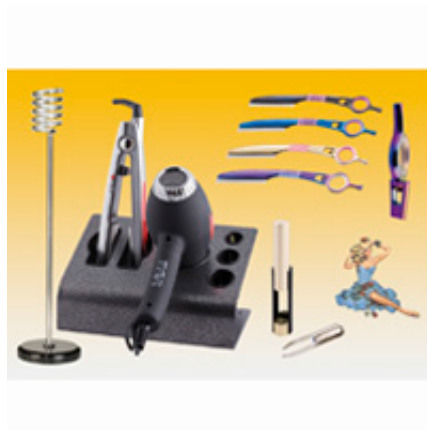

?? ?? ???? - MP HAIR

? ?? - ???. 2327

PINZETTA CON LUCE - ???. 2327

mp HAIR

✉ bbazar@globelife.com

☎ +39 0331 1706328

? ?? - ???. 2327

PINZETTA CON LUCE - ???. 2327