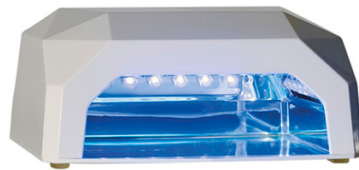

## Accessori parrucchieri - DUNE 90

### LUMEN

led+neon UV nails lamp lampada professionale catalizzatrice 19 watt

**DUNE 90**

✉ bbazar@globelife.com

☎ +39 0331 1706328

🌐 www.globelife.com/dune90/

### LUMEN

led+neon UV nails lamp lampada professionale catalizzatrice 19 watt

Per tutti i tipi di Gel UV e smalti semipermanenti. Lampada catalizzatrice a tecnologia combinata LED/CCLF (cold catod lamp fluorescent) sfrutta la doppia tecnologia led e CCLF. È in grado di catalizzare tutti i tipi di gel per la ricostruzione con smalti semipermanenti in pochi secondi. Ha un consumo di solo 12 watt e i suoi corpi illuminanti hanno una durata illimitata. L'azione combinata tra i led e il bulbo UV a spirale aumenta e rende omogenea e totale la funzione polimerizzante di LUMEN LED+NEON.