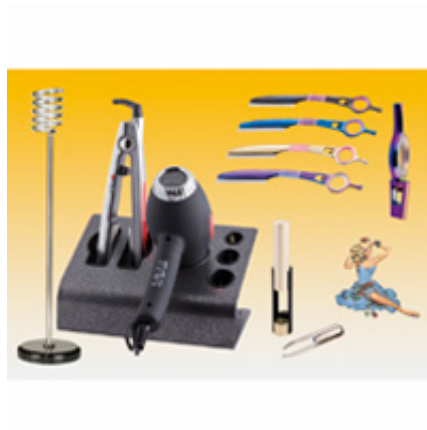

## Hairdressing aksesoris - MP HAIR

**TONG-TONG DENGAN LIGHT - ART . 2327**

PINZETTA CON LUCE - art . 2327

**mp HAIR**

✉ bbazar@globelife.com

☎ +39 0331 1706328

**TONG-TONG DENGAN LIGHT - ART . 2327**

PINZETTA CON LUCE - art . 2327