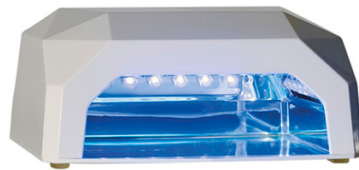

## Hairdressing aksesoris - DUNE 90

### LUMEN

dipimpin + UV kuku profesional 19 watt neon lampu terang katalis

**DUNE 90**

✉ bbazar@globelife.com

☎ +39 0331 1706328

🌐 www.globelife.com/dune90/

### LUMEN

dipimpin + UV kuku profesional 19 watt neon lampu terang katalis

Untuk semua jenis UV Gel dan gel. Katalis dikombinasikan teknologi LED lampu/CCLF (catod dingin fluorescent lamp) menggunakan dual memimpin teknologi dan CCLF. Ini mampu mengkatalisasi segala macam gel untuk rekonstruksi dengan gel dalam detik. Mengonsumsi hanya 12 Watt dan Fitting yang terbatas durasi. Aksi gabungan antara dipimpin lampu UV membuat peningkatan spiral dan homogen dan total lumens LED menyembuhkan fungsi + NEON.