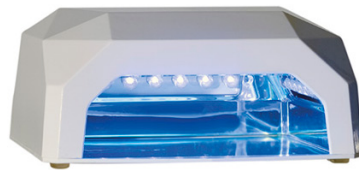

Hairdressing aksesoris - DUNE 90

LUMEN

dipimpin + UV kuku profesional 19 watt neon lampu terang katalis

DUNE 90

✉ bbazar@globelife.com
☎ +39 0331 1706328
🌐 www.globelife.com/dune90/

LUMEN

dipimpin + UV kuku profesional 19 watt neon lampu terang katalis

Untuk semua jenis UV Gel dan gel. Katalis dikombinasikan teknologi LED lampu/CCLF (catod dingin fluorescent lamp) menggunakan dual memimpin teknologi dan CCLF. Ini mampu mengkatalisasi segala macam gel untuk rekonstruksi dengan gel dalam detik. Mengonsumsi hanya 12 Watt dan Fitting yang terbatas durasi. Aksi gabungan antara dipimpin lampu UV membuat peningkatan spiral dan homogen dan total lumens LED menyembuhkan fungsi + NEON.