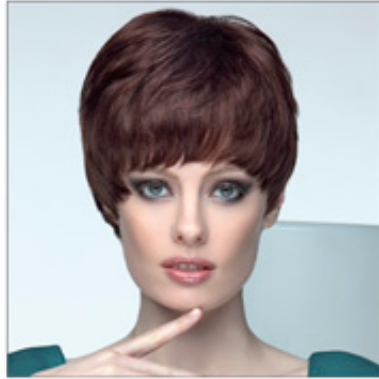

Laajennus hiukset - SHE HAIR EXTENSION

HÄN ON KOKOELMAT COLLEZIONI SHE

✉ bazar@globelife.com

☎ +39 0331 1706328

HÄN ON KOKOELMAT COLLEZIONI SHE

kokoelmat saatavilla asiakkaille vaihtelevat PLATINUM LINE, kärki linja on tuotettu kokonaan käsin 100 % luonnolliset hiukset, YOUNG LINE, nuori rivi ominaista leikkauksia, muodot ja trendikkäitä värejä sopiiraikas ja julkisten joka tykkää kokeilla vaihtoehtoisia ratkaisuja.

Voidaan laskea jopa kaikkein selvän päin linjat ja Gold Classic LINE LINE suunniteltunainen, joka ei anna periksi täydellisyyttä kaikissa olosuhteissa. Valitse SHE merkittävästi ca veto parhaimmillaan, ehkä uskotturakastava käsissä ammattilaisia, jotka osaavat tunnistaa oikeat ratkaisut jokaiseen tarpeeseen koskaan puuttuutiettyjä esteettisiä katse kääntyijatkuvaa innovaatiotamarkkinoilla.