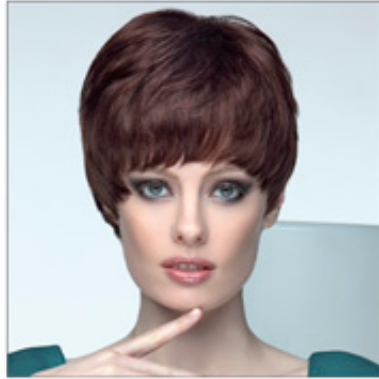

## Laajennus hiukset - SHE HAIR EXTENSION

### HÄN ON KOKOELMAT COLLEZIONI SHE

kokoelmat saatavilla asiakkaille vaihtelevat PLATINUM LINE, kärki linja on tuotettu kokonaan käsin 100 % luonnolliset hiukset, YOUNG LINE, nuori rivi ominaista leikkauksia, muodot ja trendikkäitä värejä sopii raikas ja julkisten joka tykkää kokeilla vaihtoehtoisia ratkaisuja.