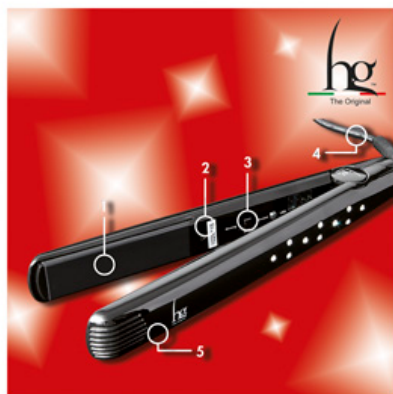

Hiusten suoristusrauta - HG

ADAMANTIUM TWIN POWER levy keraamiset laatat ja turmaliini kiteitä

hg HAIR GODDESS

✉ bbazar@globelife.com
☎ +39 0331 1706328

ADAMANTIUM TWIN POWER levy keraamiset laatat ja turmaliini kiteitä

Ominaisuudet:
1 keraamiset laatat ja turmaliini kiteitä ;
2 ratin 110-220 V ;
3 kaksinkertainen teho 210 ° - 230 ° C ;
4 teho 150 W • 3 m kaapeli ;
5 käyttövalmis 30 sekuntia.