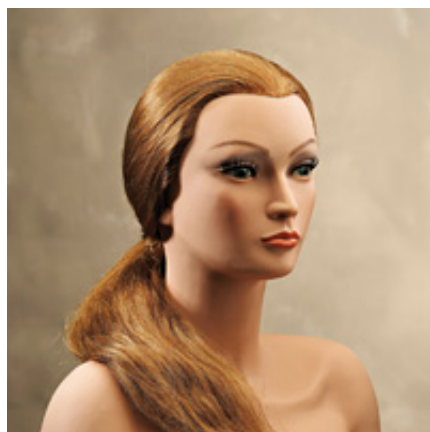

juuksuri- tarvikud - CALIVEN

TESTAMODELLA KONKURSS

TESTAMODELLA DA Competizione

✉ bbazar@globelife.com

☎ +39 0331 1706328

TESTAMODELLA KONKURSS

TESTAMODELLA DA Competizione

testamodellele sobivad suurepäraselt konkurentsi ehitatakse juustest implanteeritud käsitsi ja on tagatud kõrge kvaliteet. Värv võib muutuda ja värvitakse kogemustega isik, järgides reegleid, mis kehtivad selliste töökohtade inimeste peas.

Testamodella CD / 1

Testamodella racing naine fikseeritud õlgadele.