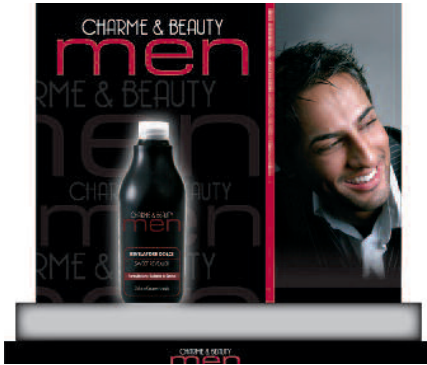

Haarfarbe Entwickler - CHARME & BEAUTY

MEN: SWEET DETECTOR

✉ bbazar@globelife.com

☎ +39 0331 1706328

🌐 www.globelife.com/charme-beauty-parrucchieri

MEN: SWEET DETECTOR