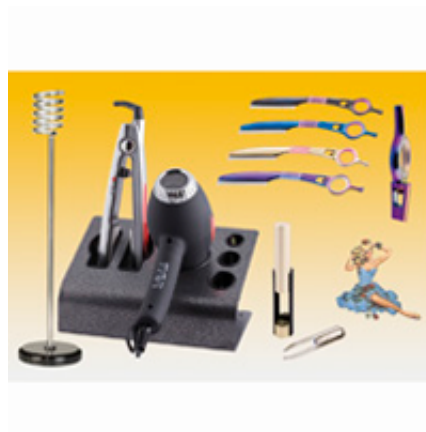

Friseur- Zubehör - MP HAIR

TONGS MIT LICHT - ART. 2327
PINZETTA CON LUCE - art. 2327

mp HAIR

✉ bbazar@globelife.com
☎ +39 0331 1706328

TONGS MIT LICHT - ART. 2327
PINZETTA CON LUCE - art. 2327

- In Blister
- Bei Box mit Spiegel und Ersatzakku
SFILZINO mit Rollgriff - art. In 2128
PORT EQUIPMENT TABLE - Kunst. 3117
Portaphon MIT STAND - Kunst. 2021