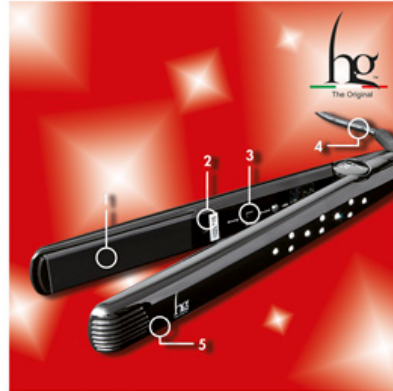

Planxes per als cabells - HG

ADAMANTIUM TWIN POWER

placa amb plaques de ceràmica i vidres de turmalina

hg HAIR GODDESS

✉ bbazar@globelife.com
☎ +39 0331 1706328

ADAMANTIUM TWIN POWER

placa amb plaques de ceràmica i vidres de turmalina

Característiques

- :
- 1 plaques de ceràmica i vidres de turmalina ;
- 2 de doble alimentació 110-220 V ;
- 3 de potència doble 210 ° - 230 ° C ;
- 4 de potència 150 W • Cable de 3 m;
- 5 llest per a usar en 30 segons.