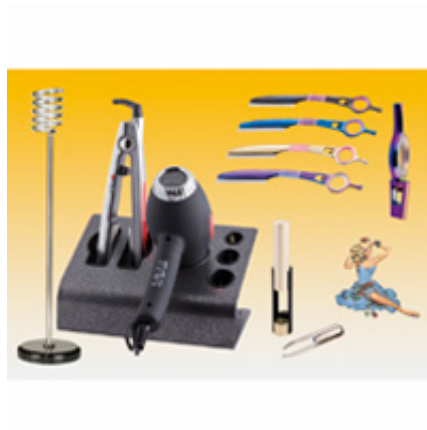

mp HAIR

✉ bbazar@globelife.com

☎ +39 0331 1706328

PINCES AMB LLUM - ART . 2327

Pinzetta AMB LUCE - art . 2327

1. En blíster
   - Amb caixa amb mirall i bateria de recanvi
2. SFILZINO AMB ROTACIÓ DE MANGO - art. En 2128
   TAULA EQUIP PORT - art. 3117
   Portaphon AMB SUPORT - art. 2021