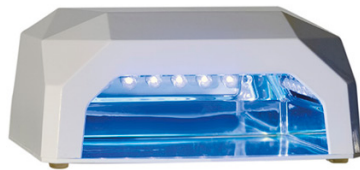

accessoris de perruqueria - DUNE 90

LÚMENS

portat + UV ungles catalitzador de llum de llum de neó professional 19 watt

DUNE 90

✉ bbazar@globelife.com
☎ +39 0331 1706328
🌐 www.globelife.com/dune90/

LÚMENS

portat + UV ungles catalitzador de llum de llum de neó professional 19 watt

Per a tot tipus de Gel d'UV i gels. Catalitzador combinen tecnologia LED llum/CCLF (fred catod fluorescent lamp) usos dual portat tecnologia i CCLF. És capaç de catalitzar tota mena de gel per a la reconstrucció amb gels en segons. Consumeix només 12 Watts i els seus accessoris de duració il-limitada. Va dirigir l'acció combinada entre i bombeta UV fa els increments d'espiral i homogenis i totals lúmens portat curat funció + NEÓ.